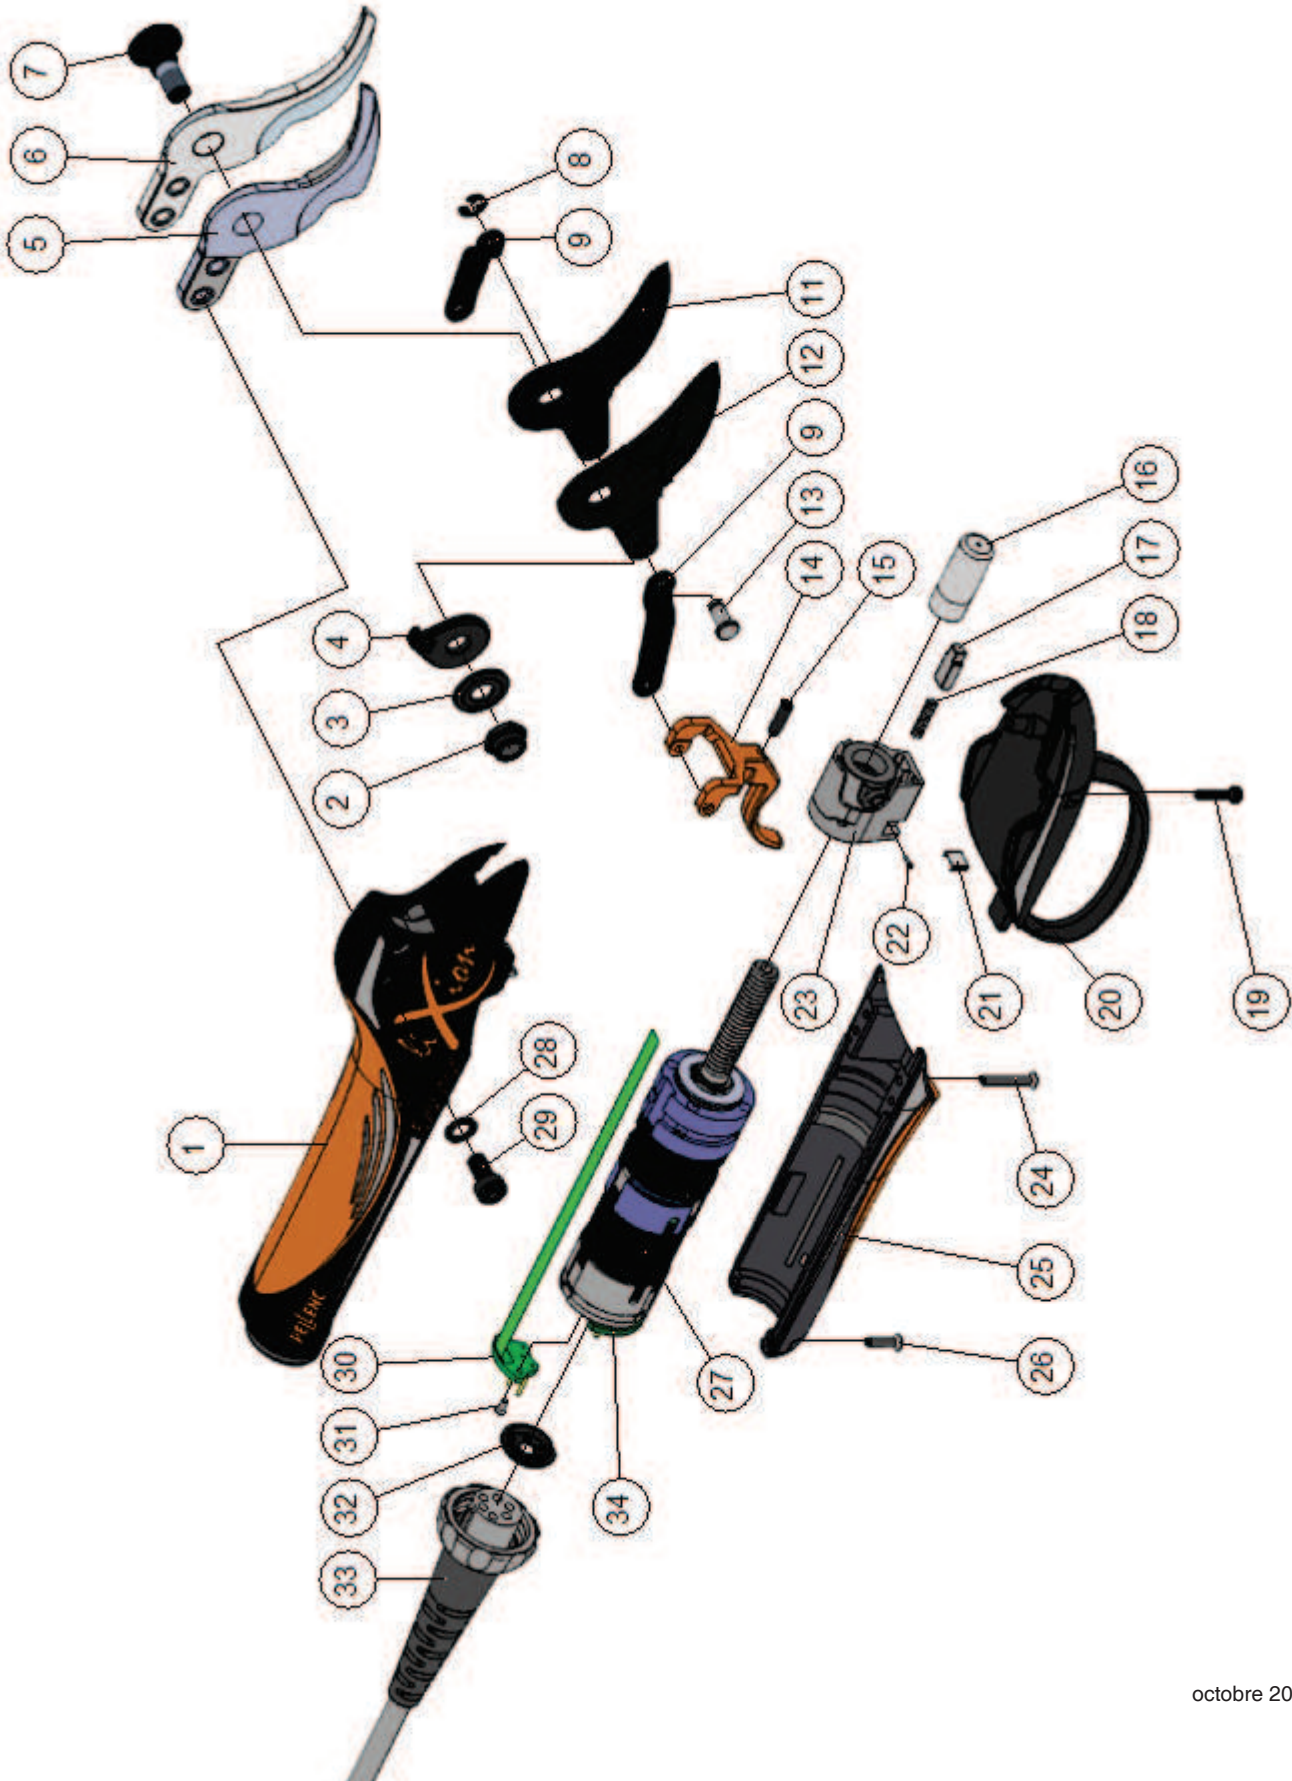

# Catalogue de pièces détachées PRUNING SHEARS

26\_12\_002C