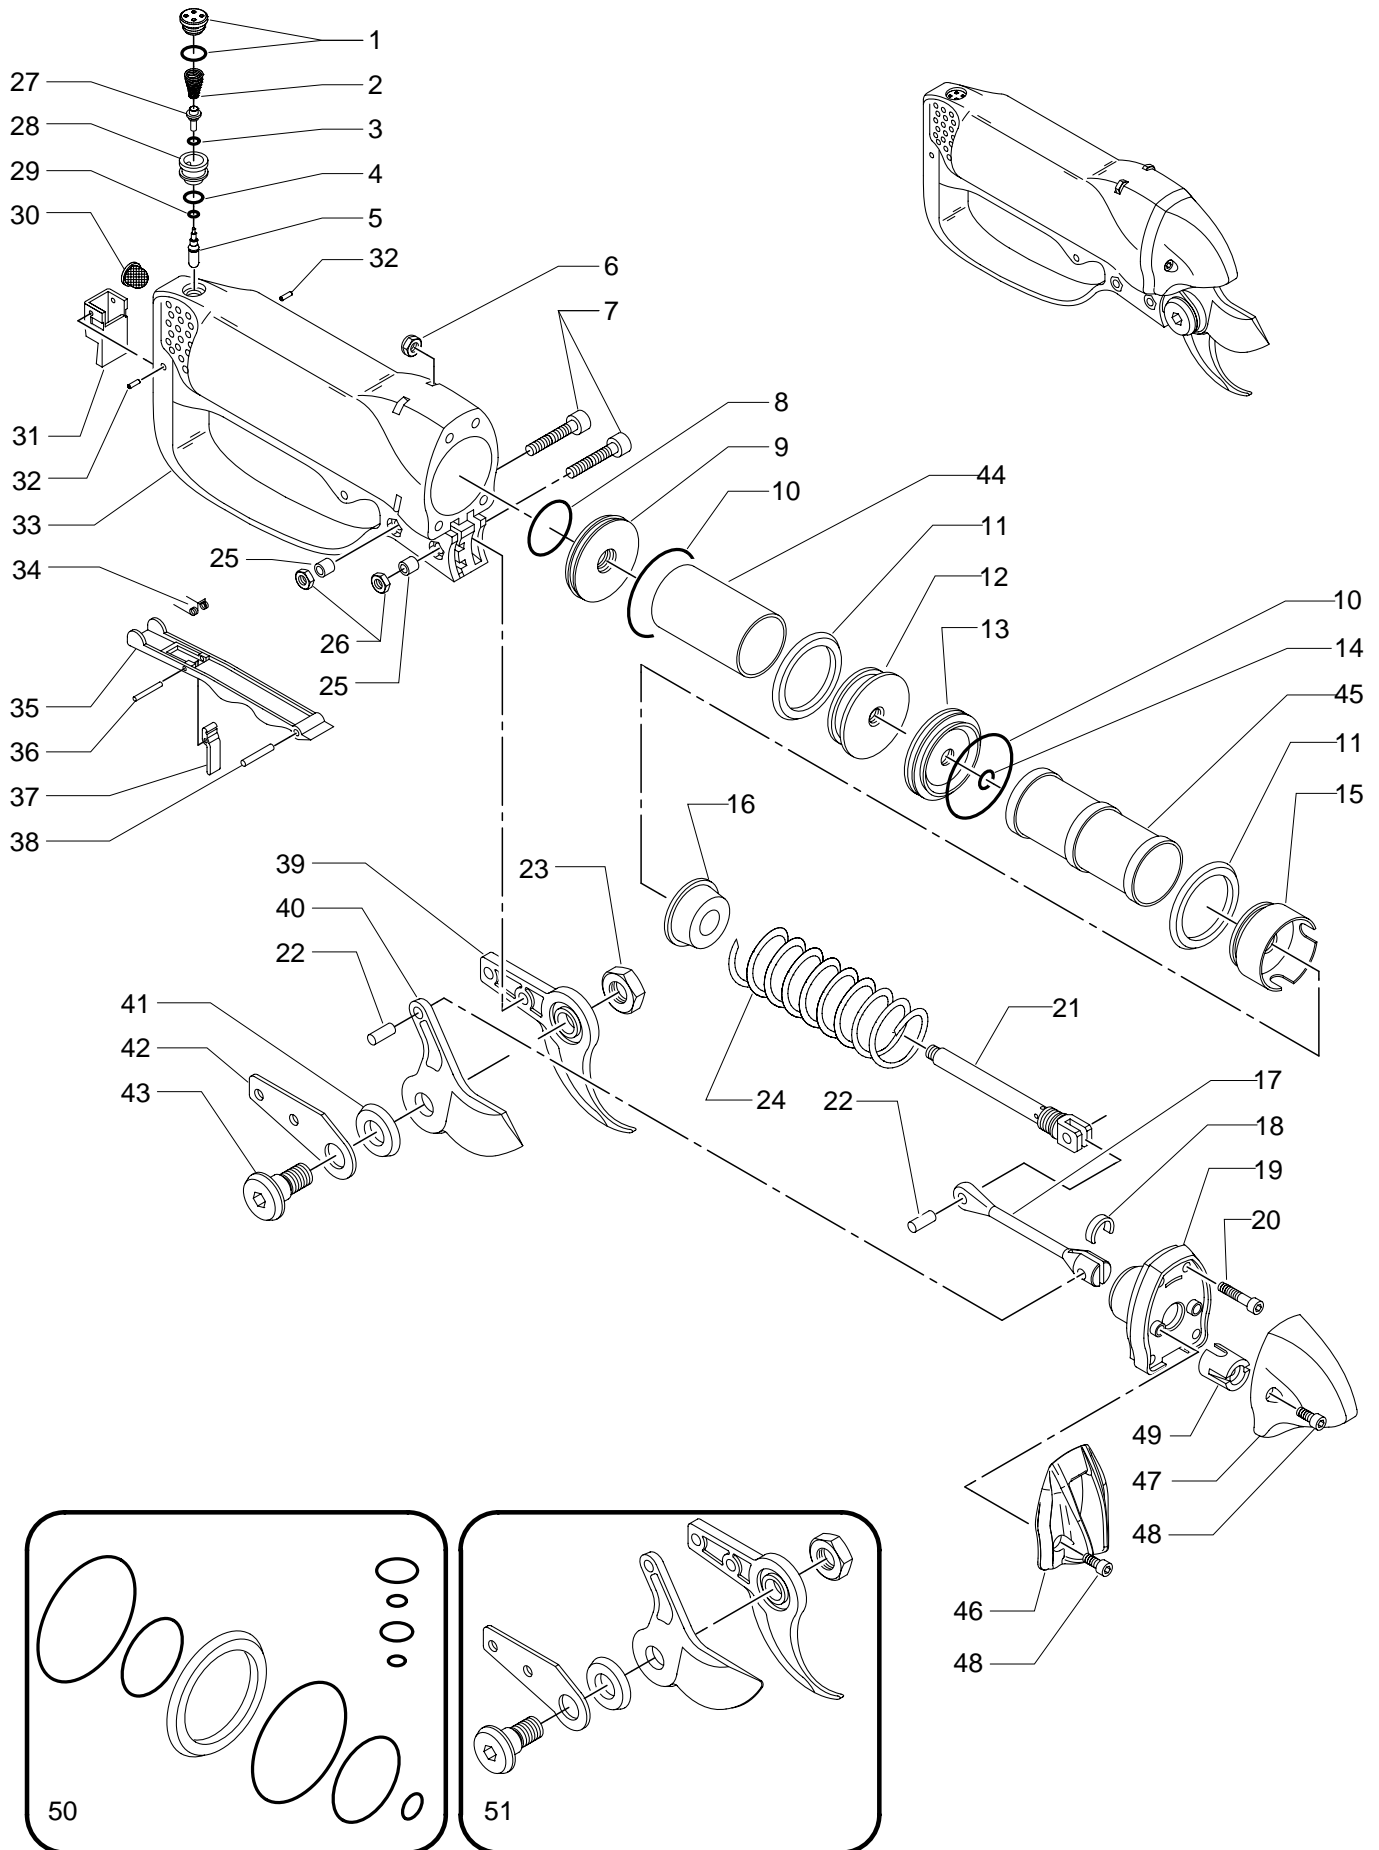

FORBICE "STAR 30 F. BLACK" • Cod. FOPN.0205

CAMPAGNOLA S.r.l. - Release / Versione 00 (05/08)

FORBICE "STAR 30 F. BLACK" • Cod. FOPN.0205

CAMPAGNOLA S.r.l. - Release / Versione 00 (05/08)

Pos. Q.tà	Codice	Descrizione
1	1	0133.0110 Tappo cieco + OR 2050
2	1	0164.0143 Molla corpo valvola
3	1	0123.0104 Guarnizione OR 2007 S.S. M1
4	1	0123.0228 Guarnizione OR 108
5	1	6129.0003 Alberino valvola con OR 2015
6	4	0100.0105 Dado autobloccante M4 - UNI 7473
7	2	0106.0146 Vite TCCE M5x20 - UNI 5931
8	1	0123.0147 Guarnizione OR 119 SG
9	1	0184.0106 Piattello posteriore
10	2	0123.0117 Guarnizione OR 2125 PV-S.O.
11	2	0123.0261 Guarnizione DEP 36-28-3,25
12	1	0169.0140 Pistone posteriore
13	1	0184.0105 Piattello divisorio
14	1	0123.0210 Guarnizione OR 106 imp. CE
15	1	0169.0141 Pistone anteriore
16	1	0173.0111 Ammortizzatore
17	1	0170.0112 Biella
18	1	0164.0161 Molla rivetto biella forbice
19	1	0183.0161 Coperchio
20	4	0106.0152 Vite TCCE M4x20 - UNI 5931
21	1	0129.0164 Albero alimentazione
22	2	0159.0132 Spina cilindrica 5x10
23	1	0100.0112 Dado M10x1
24	1	0164.0160 Molla corpo
25	2	0134.0160 Boccola lame
26	2	0100.0101 Dado autobloccante M5 - UNI 7473
27	1	6125.0003 Perno valvola con OR 2007
28	1	0134.0155 Boccola valvola
29	1	0123.0115 Guarnizione OR 2015 90 Shore
30	1	0102.0108 Filtro aria 1/4 CCA001
31	1	0167.0106 Deviatore aria forbice
32	2	0159.0137 Spina cilindrica 2x5
33	1	0171.0307 Corpo
34	1	0164.0163 Molla sicura leva
35	1	6148.0003 Leva azionamento completa
36	1	0159.0136 Spina elastica 1,5x14
37	1	0168.0111 Sicura leva
38	1	0125.0146 Perno 3 x 20
39	1	0175.0143 Lama fissa F
40	1	0175.0142 Lama mobile F
41	1	0101.0116 Rondella 12x24,5
42	1	0174.0107 Squadretto
43	1	0125.0191 Perno lama
44	1	0172.0107 Camicia posteriore
45	1	0172.0108 Camicia anteriore
46	1	0132.0330 Coperchio superiore
47	1	0132.0331 Protezione biella
48	2	0106.0334 Vite TCCE M4x8