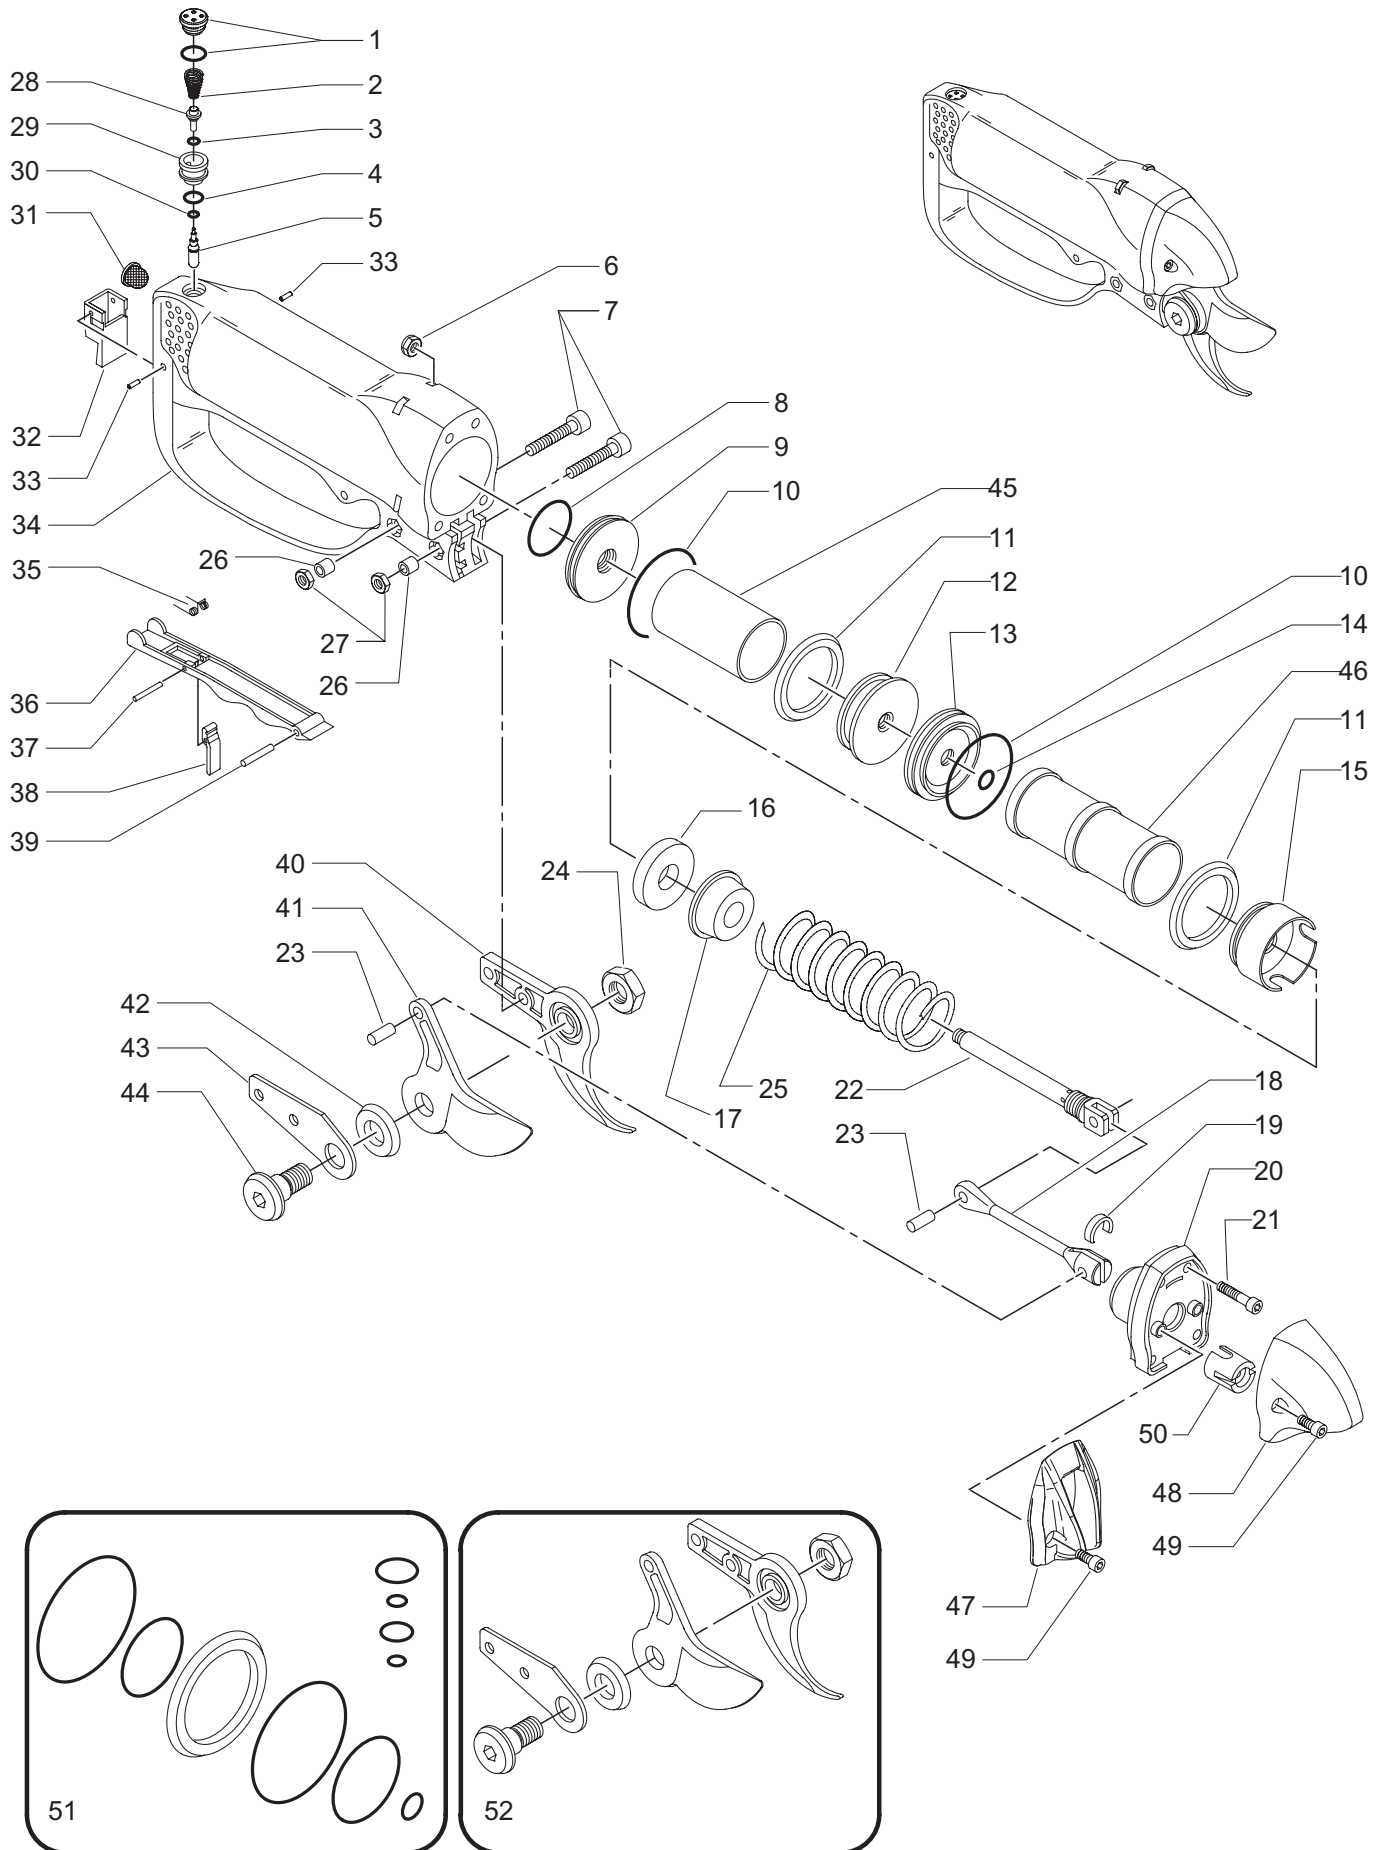

# Forbice pneumatica STAR 30 V. BLACK - FOPN.0206

COMMERCIALE Vers. 01 (09/10)

Pos.	Q.tà	Codice	Descrizione
1	1,00	0133.0110	Tappo cieco nero+OR 2050 SS COBRA
2	1,00	0164.0143	Molla corpo valvola
3	1,00	0123.0104	Guarniz. OR 2007
4	1,00	0123.0228	Guarniz. OR 108
5	1,00	6129.0003	Gr. alberino valv. forbice STAR
6	4,00	0100.0105	Dado autobl. M 4 - UNI 7473 zinc.
7	2,00	0106.0146	Vite TCCE M 5x20 - UNI 5931 zinc.
8	1,00	0123.0147	Guarniz. OR 119
9	1,00	0184.0106	Piattello posteriore forbice "STAR30"
10	2,00	0123.0117	Guarniz. OR 2125
11	2,00	0123.0261	Guarnizione a labbro 36x28x3.25
12	1,00	0169.0140	Pistone posteriore forbice "STAR30"
13	1,00	0184.0105	Piattello divisorio forbice "STAR30"
14	1,00	0123.0210	Guarniz. OR 106
15	1,00	0169.0141	Pistone anteriore forbice "STAR30"
16	1,00	0128.0148	Distanziale ammortizzatore Star 30 Vigna
17	1,00	0173.0111	Ammortizzatore forbice "STAR30"
18	1,00	0170.0112	Biella forbice "STAR30"
19	1,00	0164.0161	Molla rivetto biella forbice "STAR30"
20	1,00	0183.0161	Coperchio forbice "STAR30" nero + inserti
21	4,00	0106.0152	Vite TCCE M 4x20 - UNI 5931 zinc.
22	1,00	0129.0164	Alberino alimentazione forbice "STAR30"
23	2,00	0159.0132	Spina cilindrica 5x10 DIN 6325
24	1,00	0100.0112	Dado M10x1 SS COBRA
25	1,00	0164.0160	Molla corpo forbice "STAR30"
26	2,00	0134.0160	Boccola lame d.7x7.0 Star 30 - MB 1
27	2,00	0100.0101	Dado autobl. M 5 - UNI 7473 zinc.
28	1,00	6125.0003	Gr. perno valv. Forb. Star30/35 e MB1/2
29	1,00	0134.0155	Boccola valvola forbice "STAR30"
30	1,00	0123.0115	Guarniz. OR 2015 90 Shore
31	1,00	0102.0108	Filtro aria 1/4 CCA001
32	1,00	0167.0106	Deviatore aria forbice nero "STAR 30"
33	2,00	0159.0137	Spina rullino 2 x 5.8 UNI S402
34	1,00	0171.0307	Corpo forbice "STAR30" nero
35	1,00	0164.0163	Molla sicura leva Star 30-35
36	1,00	6148.0003	Gr. leva con sicura forb. STAR 30-35
37	1,00	0159.0136	Spina elastica 1.5x14
38	1,00	0168.0111	Sicura leva forbice "STAR30-35"
39	1,00	0125.0146	Spina cilindrica 3x20 temprata UNI 6364-A
40	1,00	0175.0145	Lama fissa V forbice "STAR30"
41	1,00	PACK.1412	Kit lama mobile Star 30 V + spina cilindrica 5x10
42	1,00	0101.0116	Rondella 12x24,5 SS
43	1,00	0174.0107	Squadretto STAR30
44	1,00	0125.0191	Perno lama forbice "STAR 30 - STAR 35"
45	1,00	0172.0107	Camicia posteriore forbice "STAR30"
46	1,00	0172.0108	Camicia anteriore forbice "STAR30"
47	1,00	0132.0330	Protezione superiore Star 30 nero
48	1,00	0132.0331	Protezione biella forbice "STAR30" nero
49	2,00	0106.0334	Vite TCCE M4x8 UNI 5931 zinc.
50	1,00	0142.0122	Gommino parapolvere Star 30 e MB 1